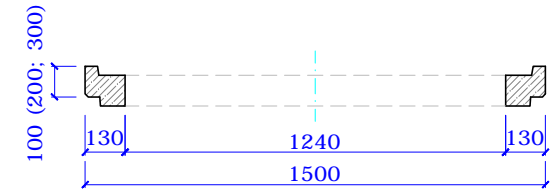

TBV-Q HV 600/1200/1200

rektifikační rámečky pro HV

**HORSKÁ VPUSŤ 1200
pro D1**

DATUM

VYPRACOVAL

EUROBETON

18.1.2014

Jakub RYŠAVÝ