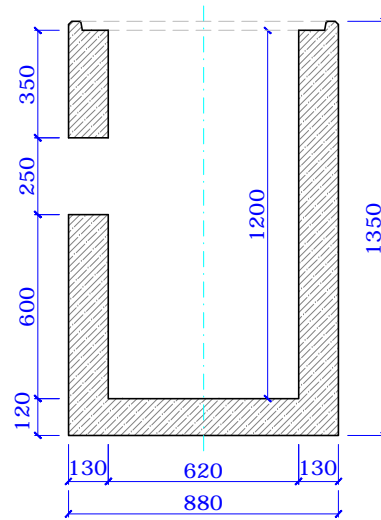

TBV-Q HV 600/1200/1200

rektifikační rámečky pro HV

**HORSKÁ VPUSŤ 1200
pro D1**

DATUM

VYPRACOVAL

EUROBETON

18.1.2014

Jakub RYŠAVÝ