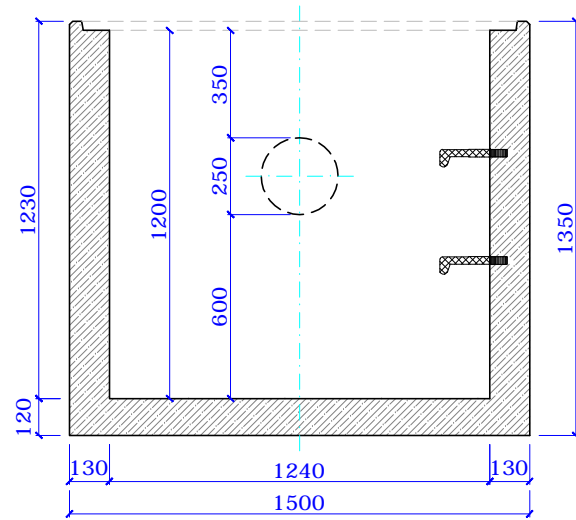

TBV-Q HV 600/1200/1200

rektifikační rámečky pro HV

**HORSKÁ VPUSŤ 1200
pro D1**

DATUM

VYPRACOVAL

EUROBETON

18.1.2014

Jakub RYŠAVÝ