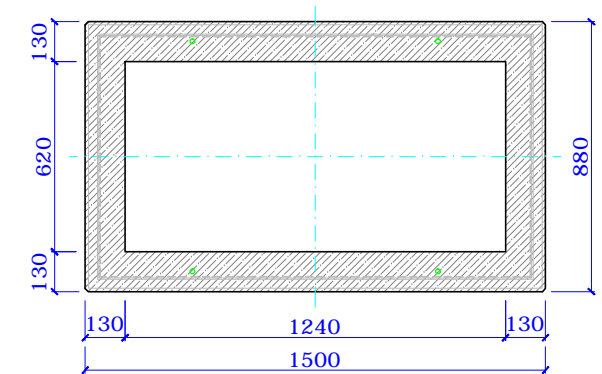

TBV-Q HV 600/1200/1200

rektifikační rámečky pro HV

**HORSKÁ VPUSŤ 1200
pro D1**

DATUM

VYPRACOVAL

EUROBETON

18.1.2014

Jakub RYŠAVÝ