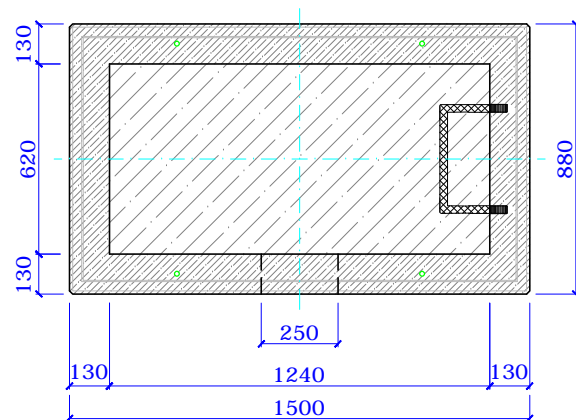

TBV-Q HV 600/1200/1200

rektifikační rámečky pro HV

**HORSKÁ VPUSŤ 1200
pro D1**

DATUM

VYPRACOVAL

EUROBETON

18.1.2014

Jakub RYŠAVÝ